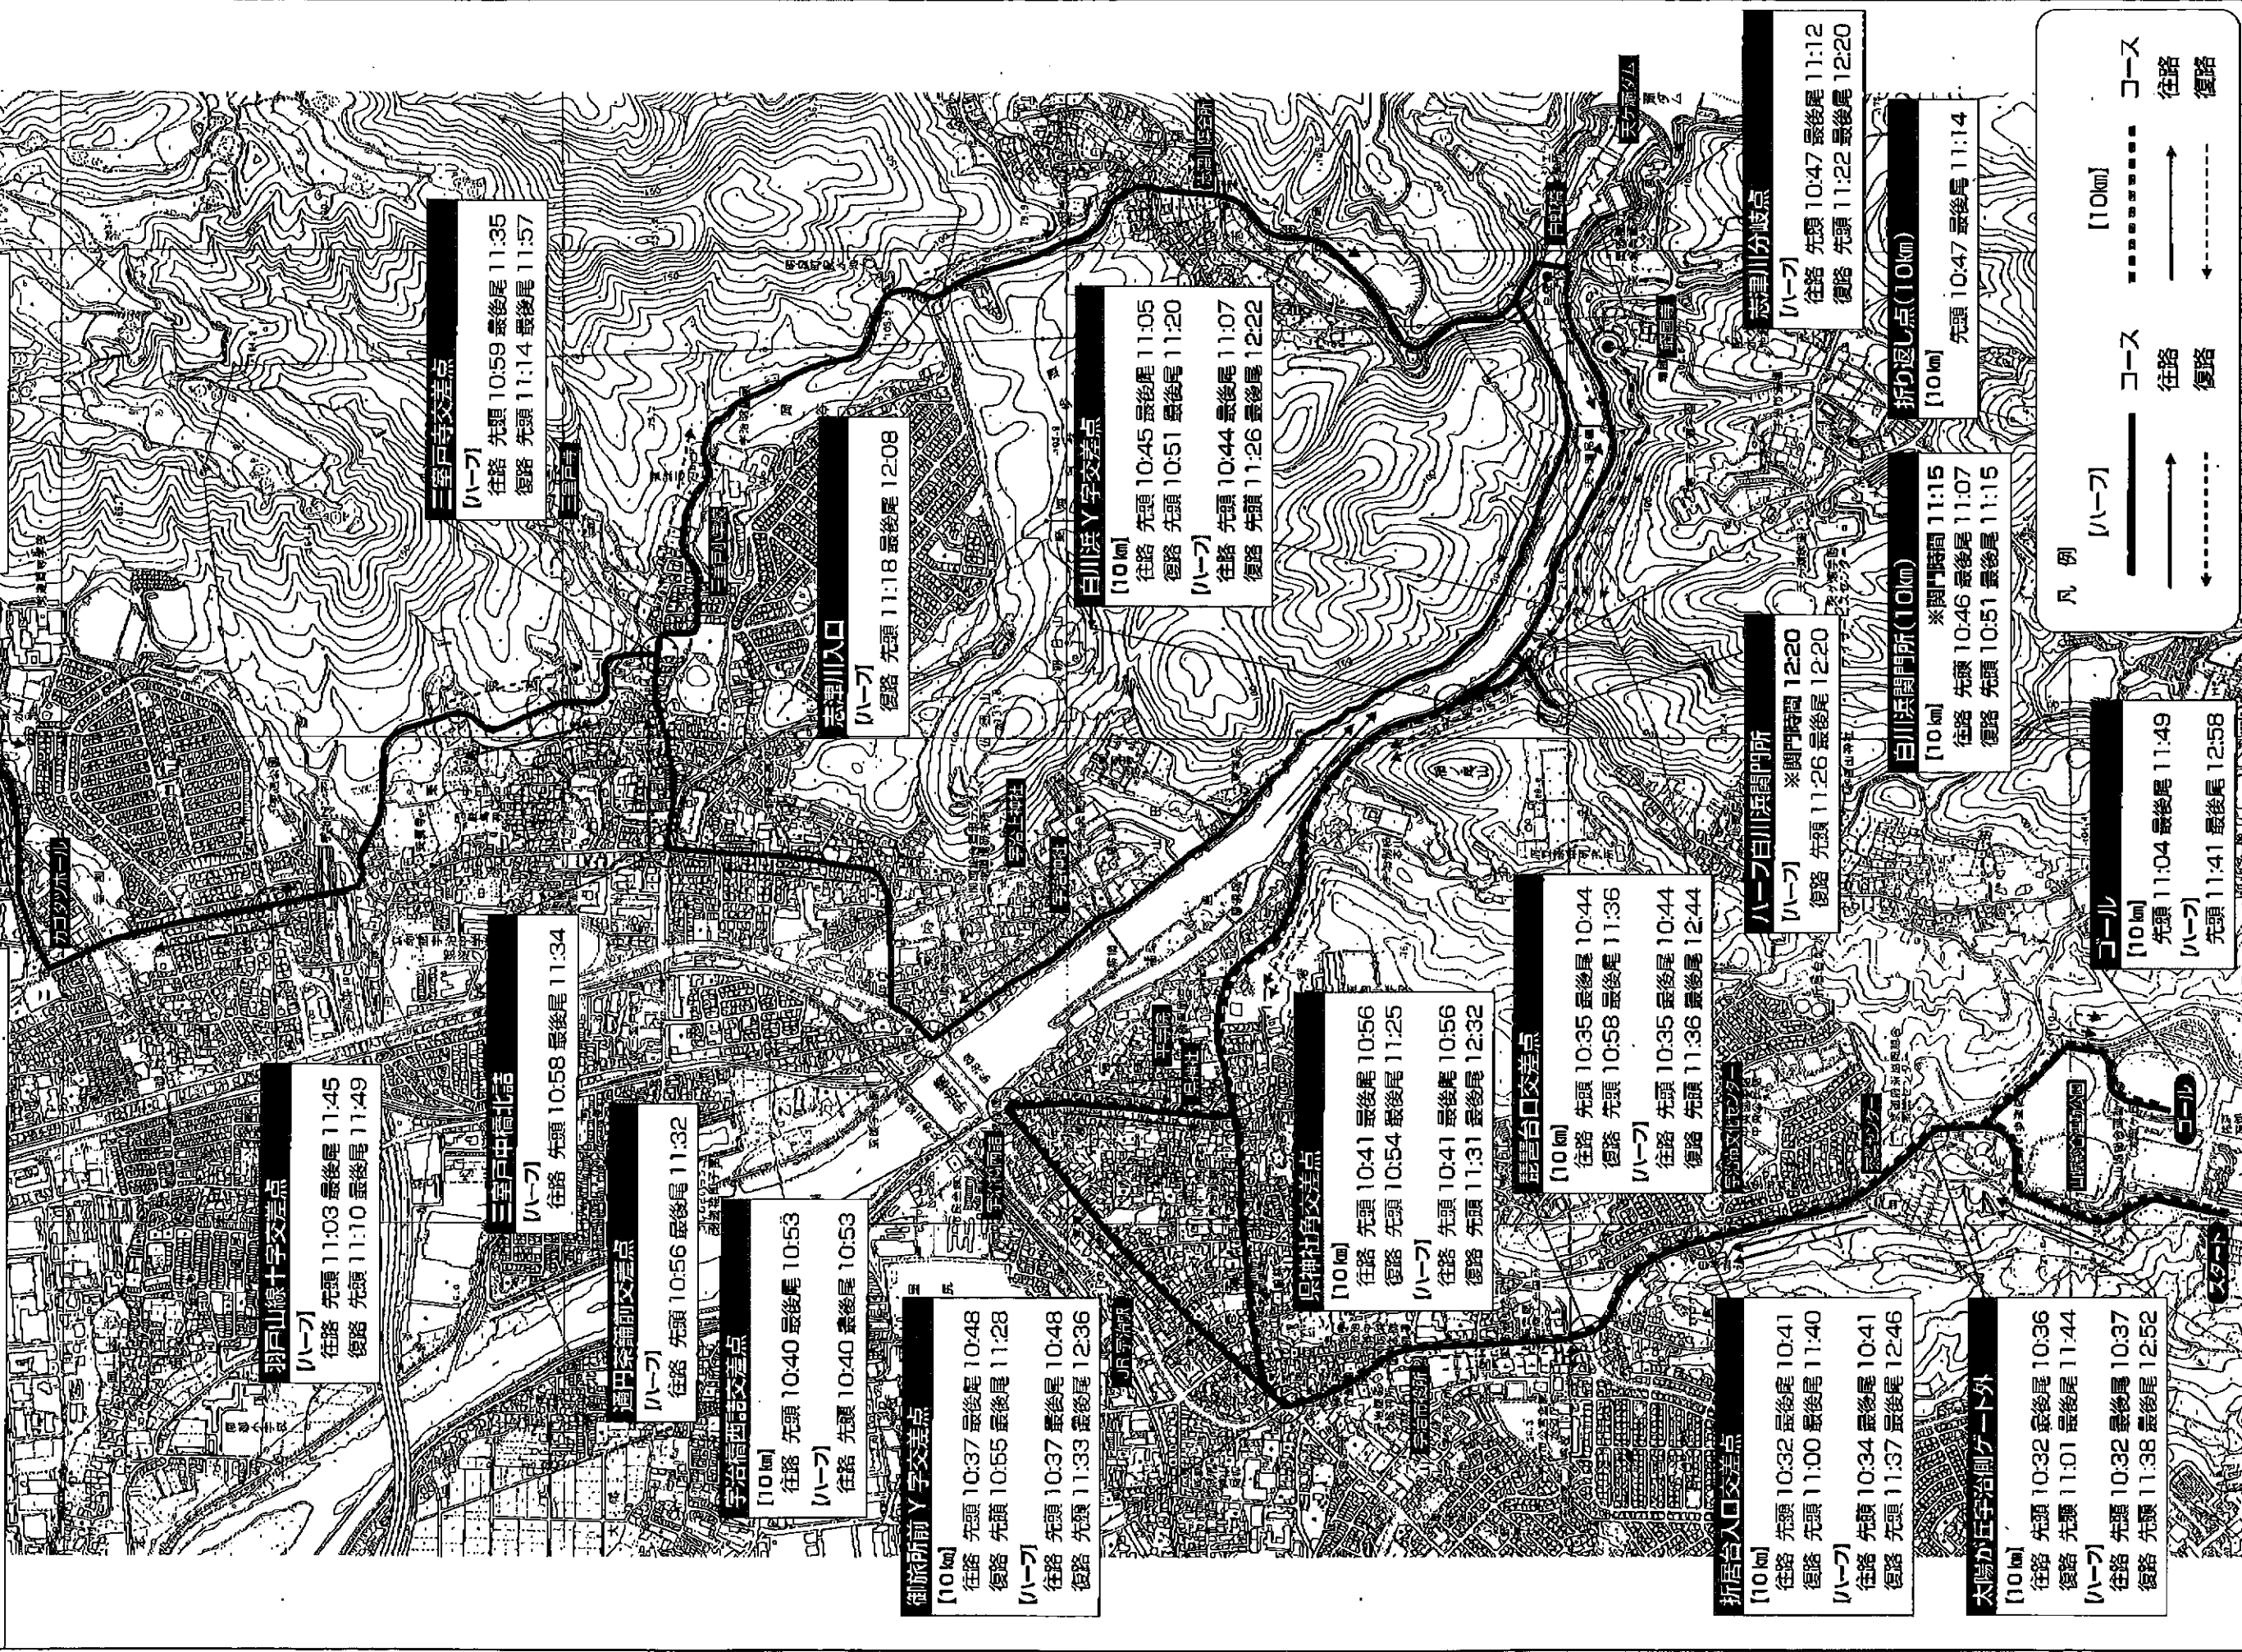

第35回宇治川マラソン大会 通過予測・規制時間図

平成31年2月24日

※この地図は、宇治市長の承認を得て、同市発行の1/10,000地形図を複製したものです。(複製承認番号 30宇都市第134号)

第35回 宇治川マラソン大会 コース(交通規制)略図

平成31年2月24日⑧ AM10:25スタート▶PM0:50最終ゴール

ご協力をお願いします

- ★大会開催に伴い交通規制が行われますので、現場警察官等の指示に従っていただきますようよろしくお願い致します。
- ★周辺道路でも混雑が予想されます。皆様にはご不便をおかけしますが、迂回等ご協力をお願いします。
- ★太陽が丘内は、原則として10:00から11:30(宇治側ゲートは12:50)ごろまで、公園内道路は車両の運行ができません。10:00から11:30までは駐車場から出ることもできません。

問い合わせ先

宇治川マラソン大会実行委員会事務局
 (一般財団法人 宇治市体育協会内)
 〒611-0021 京都府宇治市宇治琵琶45-14
 宇治市生涯学習センター内
 TEL.0774-22-1150 FAX.0774-22-1158

凡 例	
	車両通行禁止
	う 回 路
	走者進行方向

※交通規制時間は当日のランナーの走行状況によって変わる可能性があります。

宇治川マラソン大会実行委員会
 宇 治 警 察 署