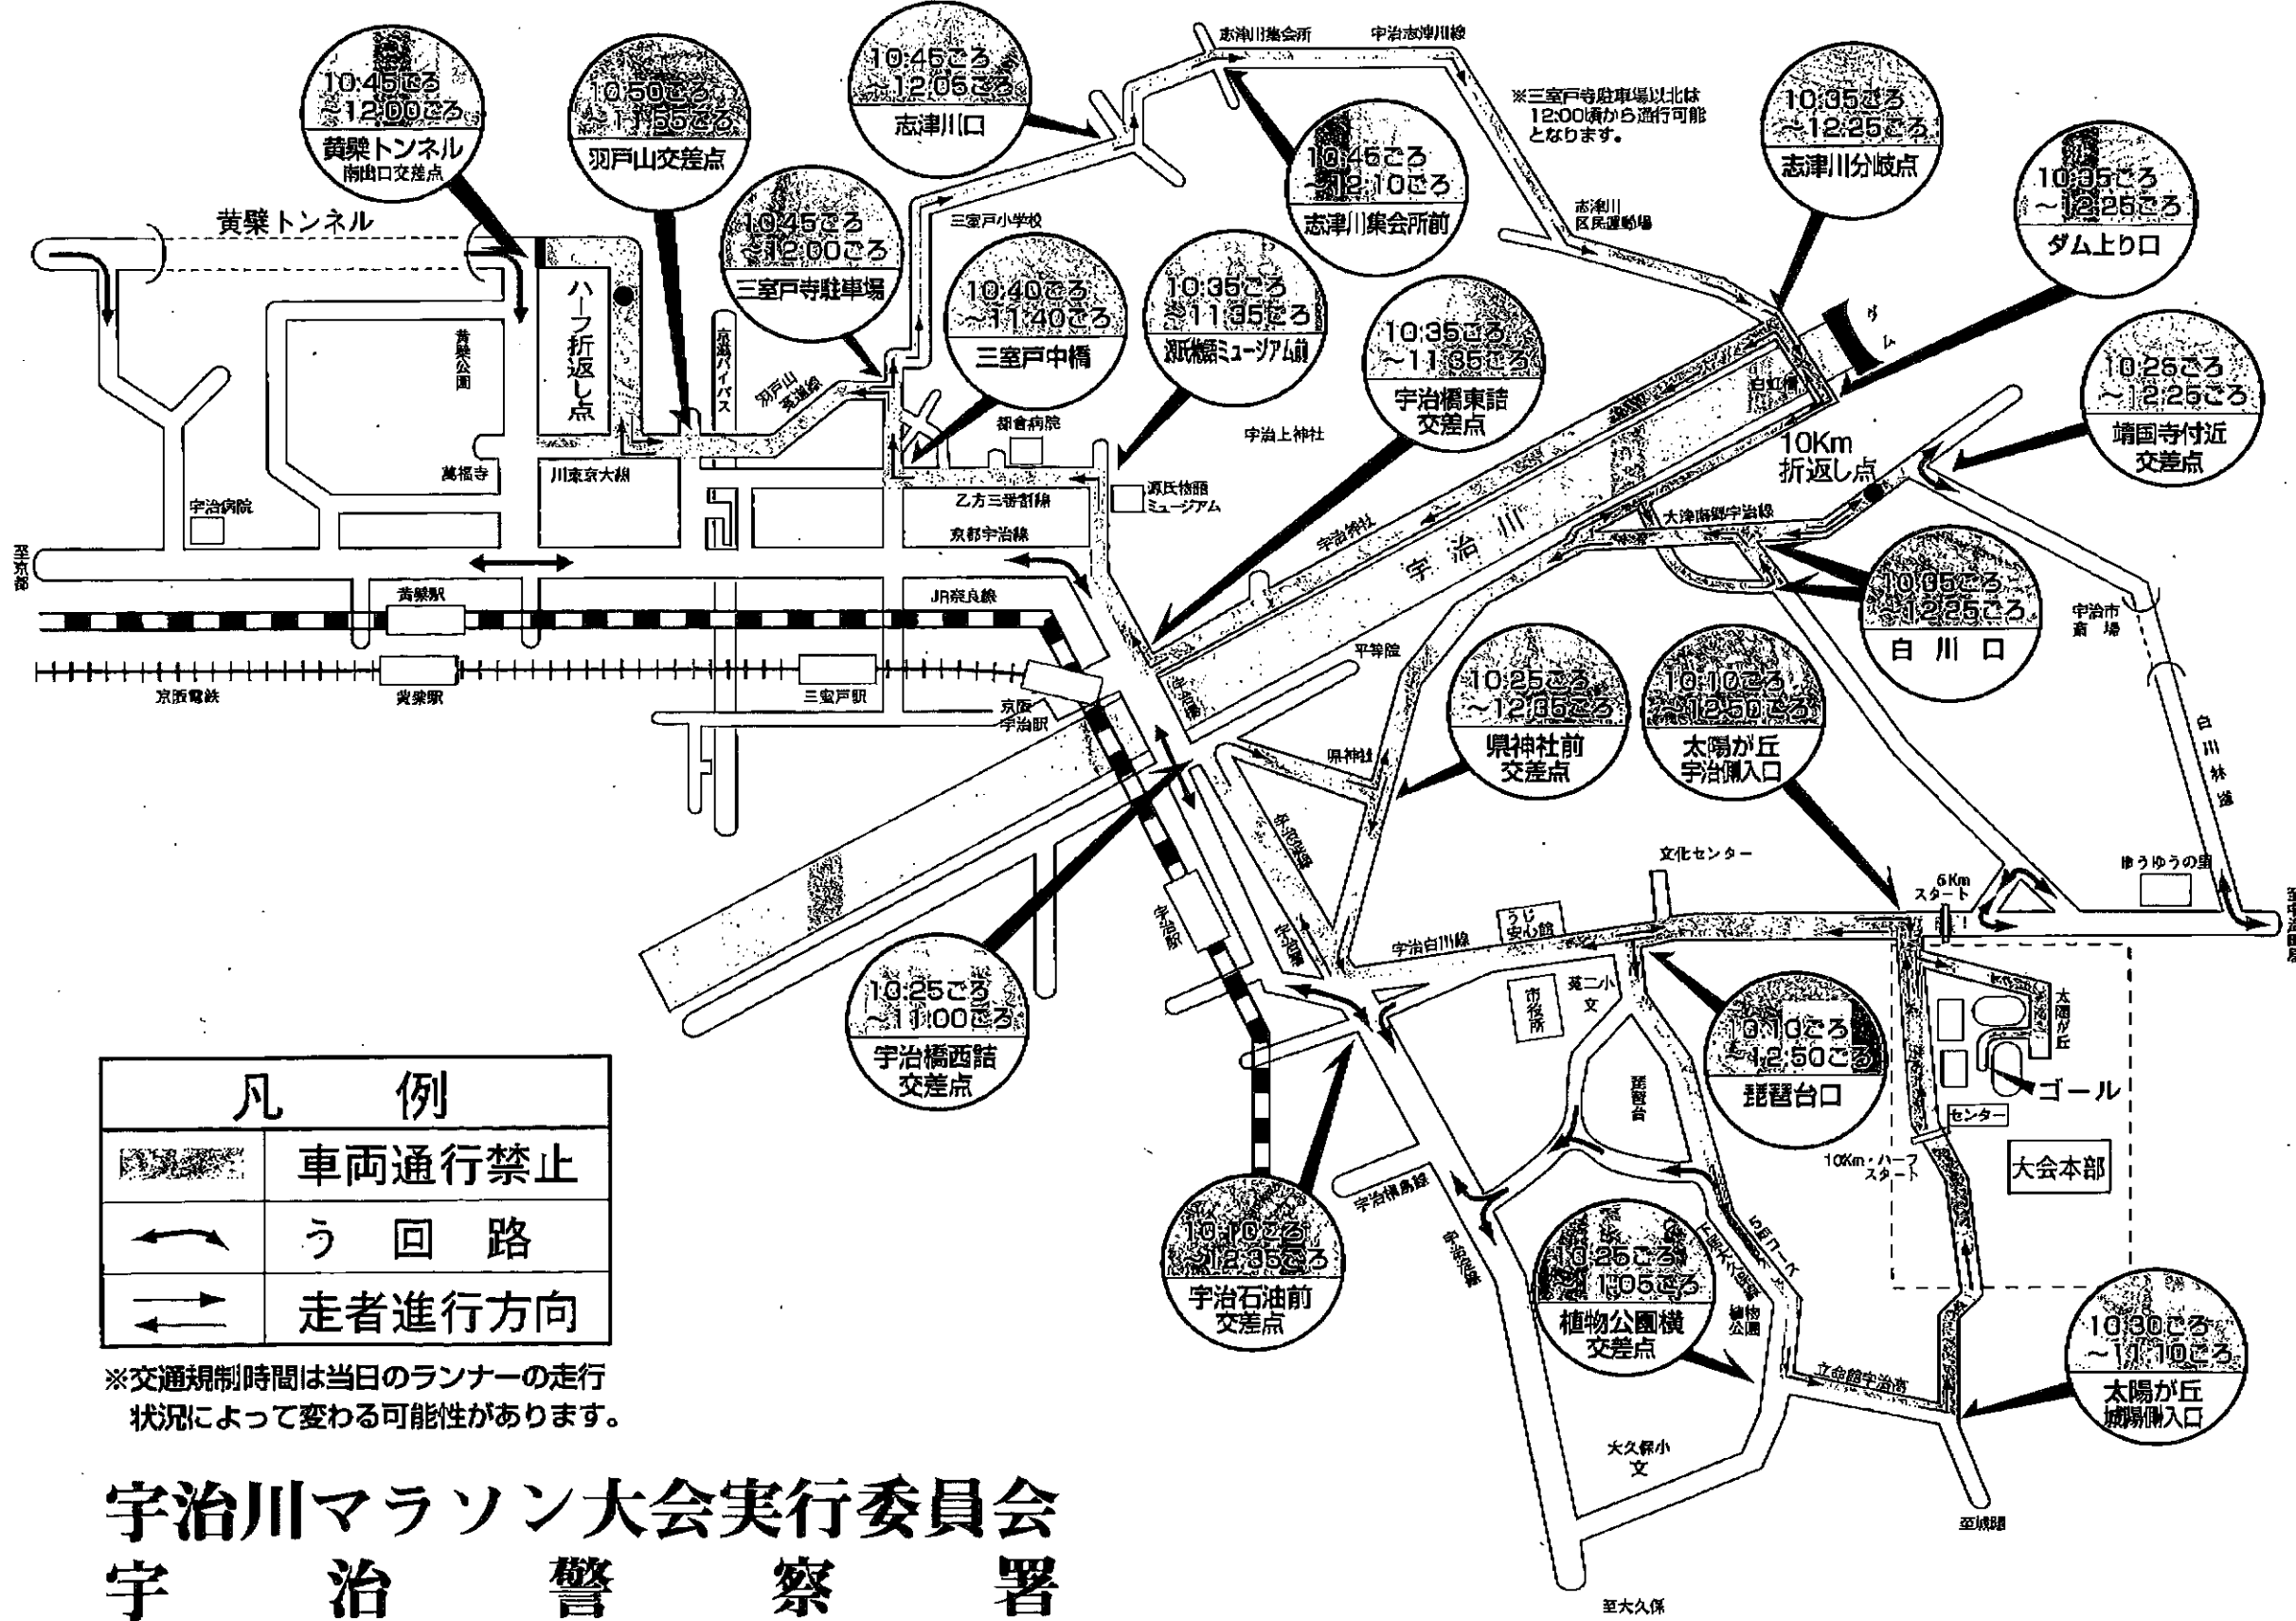

第35回宇治川マラソン大会 通過予測・規制時間図

平成31年2月24日

※この地図は、宇治市長の承認を得て、同市発行の1/10,000地形図を複製したものです。(複製承認番号 30宇都市第134号)

第35回 宇治川マラソン大会 コース(交通規制)略図

平成31年2月24日⑧ AM10:25スタート▶PM0:50最終ゴール

ご協力をお願いします

- ★大会開催に伴い交通規制が行われますので、現場警察官等の指示に従っていただきますようよろしくお願い致します。
- ★周辺道路でも混雑が予想されます。皆様にはご不便をおかけしますが、迂回等ご協力をお願いします。
- ★太陽が丘内は、原則として10:00から11:30(宇治側ゲートは12:50)ごろまで、公園内道路は車両の運行ができません。10:00から11:30までは駐車場から出ることもできません。

問い合わせ先

宇治川マラソン大会実行委員会事務局
 (一般財団法人 宇治市体育協会内)
 〒611-0021 京都府宇治市宇治琵琶45-14
 宇治市生涯学習センター内
 TEL.0774-22-1150 FAX.0774-22-1158

凡 例	
	車両通行禁止
	う 回 路
	走者進行方向

※交通規制時間は当日のランナーの走行状況によって変わる可能性があります。

宇治川マラソン大会実行委員会
 宇 治 警 察 署